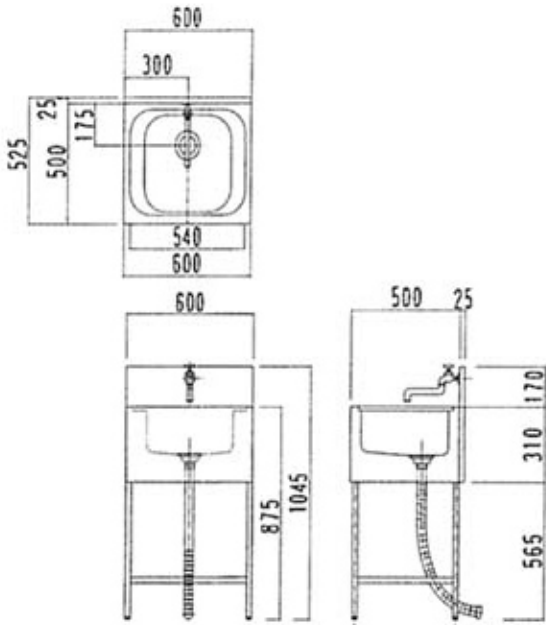

# 手洗用シンク

## 一槽シンク (HC-1 型) W600×D525×H1045

## 二槽シンク (HC-2 型) W1200×D525×H1045

## 三槽シンク (HC-3 型) W1800×D525×H1045