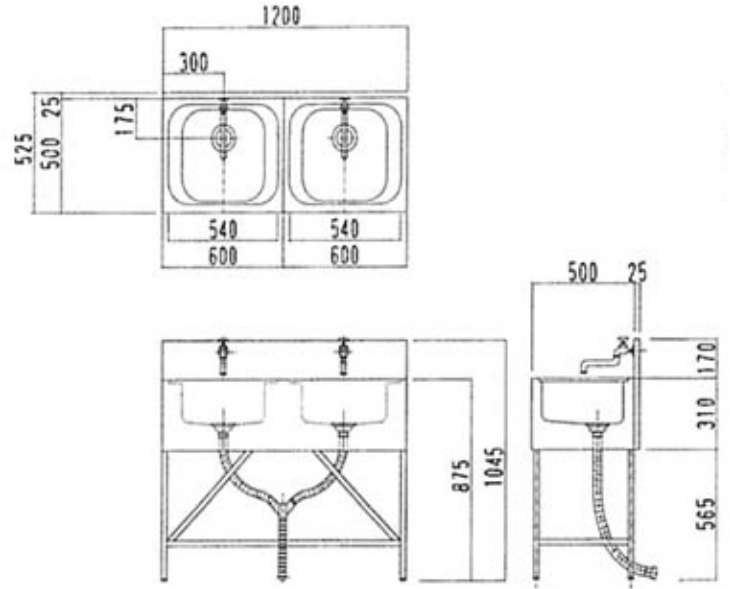

# 手洗用シンク

## 一槽シンク (HC-1 型) W600×D525×H1045

## 二槽シンク (HC-2 型) W1200×D525×H1045

## 三槽シンク (HC-3 型) W1800×D525×H1045