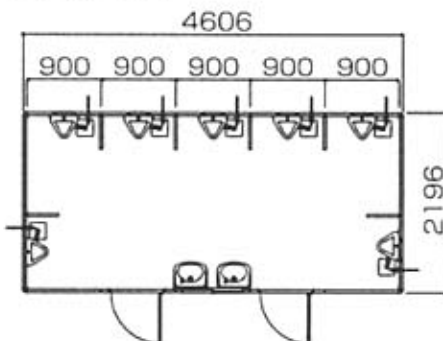

TE-7型

電動式シャトレ兼用1・小便4・手洗シンク

TE-8型

TE-12型