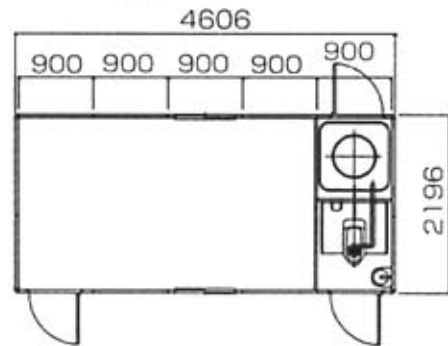

事務所

シャトレ電動トイレ付

TE-2型

トイレ

電動式シャトレ兼用1・小便4・手洗シンク