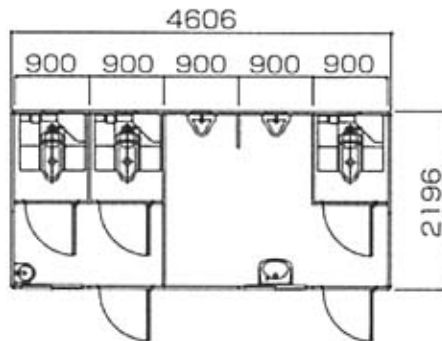

事務所

シャトレ電動トイレ付

トイレ

TE-3型

電動式シャトレ兼用1・小便4・手洗シンク