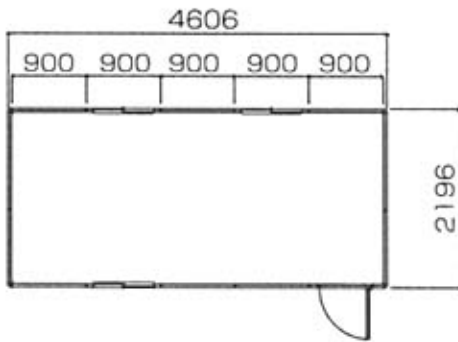

事務所

シャトレ電動トイレ付

TE-1型