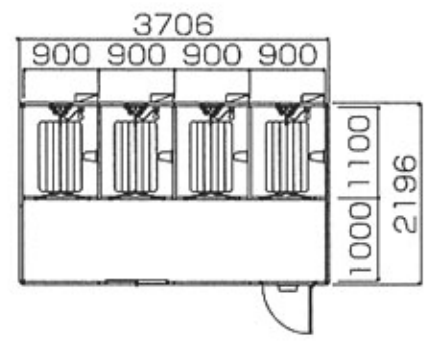

シャワー室

TD-4型