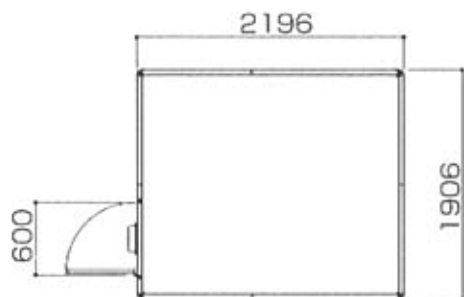

物置

TC-1型

ガードマン室

TC-2型

シャワー室

TC-3型

トイレ

水洗式兼用