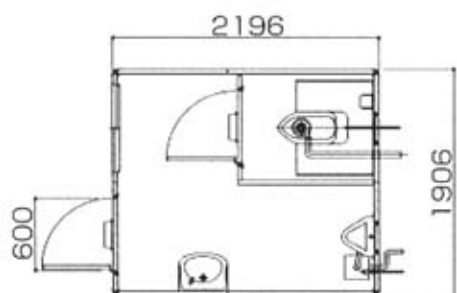

トイレ

電動式シャトレ兼用1・小便器1・手洗1

TC-7型