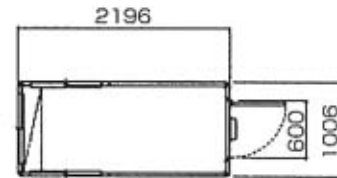

トイレ

電動式シャトレ兼用

TB-1型

300リットル タンク付
オプションで500リットル
タンク内蔵可能

水洗式兼用便器

TB-3型

トイレ

電動式シャトレ兼用

TB-4型

ガードマン室

TB-6型

シャワー室

TB-7型

物置

TB-8型

浴室