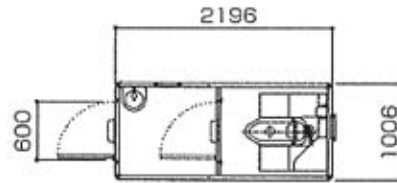

トイレ

電動式シャトレ兼用

TB-1型

300リットル タンク付
オプションで500リットル
タンク内蔵可能

水洗式兼用便器

TB-3型

トイレ

電動式シャトレ兼用

TB-4型

ガードマン室

TB-6型

シャワー室

TB-7型

物置

TB-8型

浴室