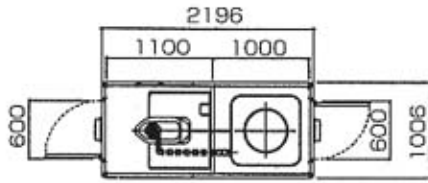

トイレ

電動式シャトレ兼用

TB-1型

300リットル タンク付
オプションで500リットル
タンク内蔵可能

水洗式兼用便器

TB-3型

トイレ

電動式シャトレ兼用

TB-4型

ガードマン室

TB-6型

シャワー室

TB-7型

物置

TB-8型

浴室