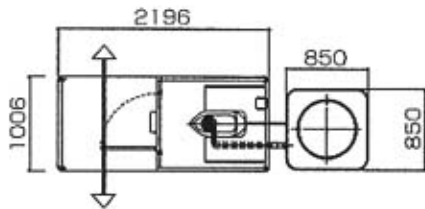

トイレ

電動式シャトレ兼用

TB-4型