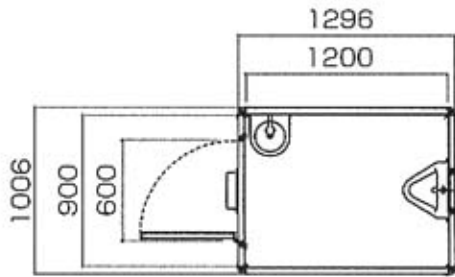

一般水洗式 小便室

TA-3型