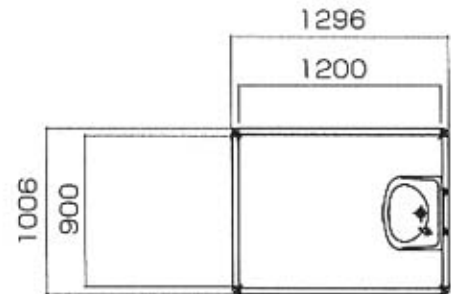

トイレ

シャトレ水洗100V電動式

TA-1型

(兼用便器又は洋式便器付)

一般水洗式

TA-2型

(兼用式又は洋式)

一般水洗式 小便室

TA-3型

手洗室

TA-4型

ガードマン室

TA-5型

シャワー室

TA-6型