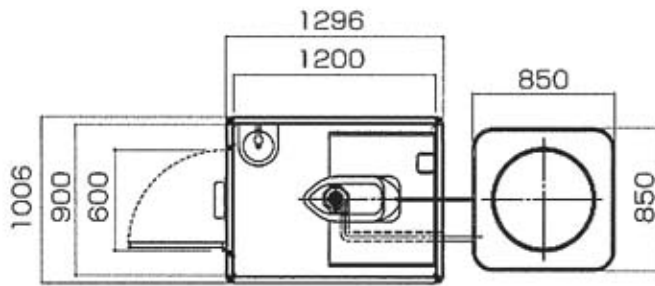

トイレ

シャトレ水洗100V電動式

TA-1型

(兼用便器又は洋式便器付)

一般水洗式

TA-2型

(兼用式又は洋式)

一般水洗式 小便室

TA-3型

手洗室

TA-4型

ガードマン室

TA-5型

シャワー室

TA-6型