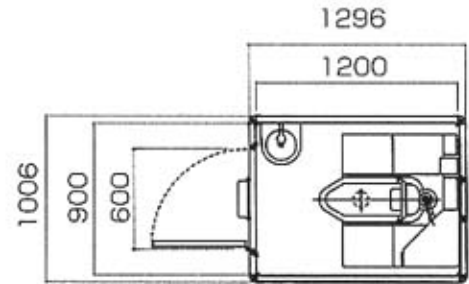

トイレ

シャトレ水洗100V電動式

TA-1型

(兼用便器又は洋式便器付)

一般水洗式

TA-2型

(兼用式又は洋式)

一般水洗式 小便室