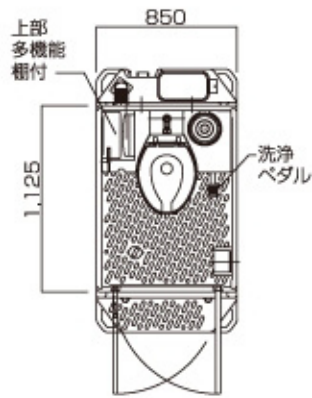

GXトイレ

GX-WQP

※ドアの開きは左右変更自在

※ドアデザインは両面使用可能

GX-BKP

※ハーフドアは左右取付可能