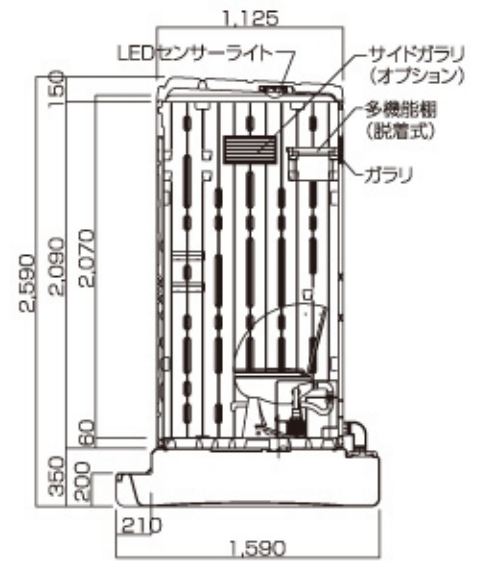

GXトイレ

GX-WQP

※ドアの開きは左右変更自在

※ドアデザインは両面使用可能

GX-BKP

※ハーフドアは左右取付可能