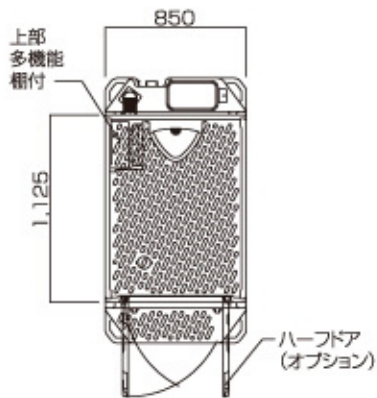

GXトイレ

GX-WQP

※ドアの開きは左右変更自在

※ドアデザインは両面使用可能

GX-BKP

※ハーフドアは左右取付可能