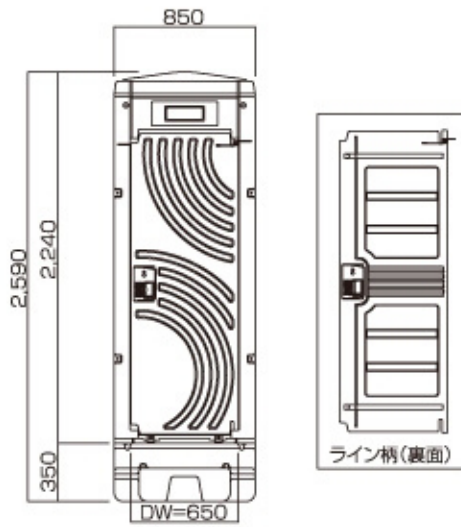

GXトイレ

GX-WQP

※ドアの開きは左右変更自在

※ドアデザインは両面使用可能

GX-BKP

※ハーフドアは左右取付可能